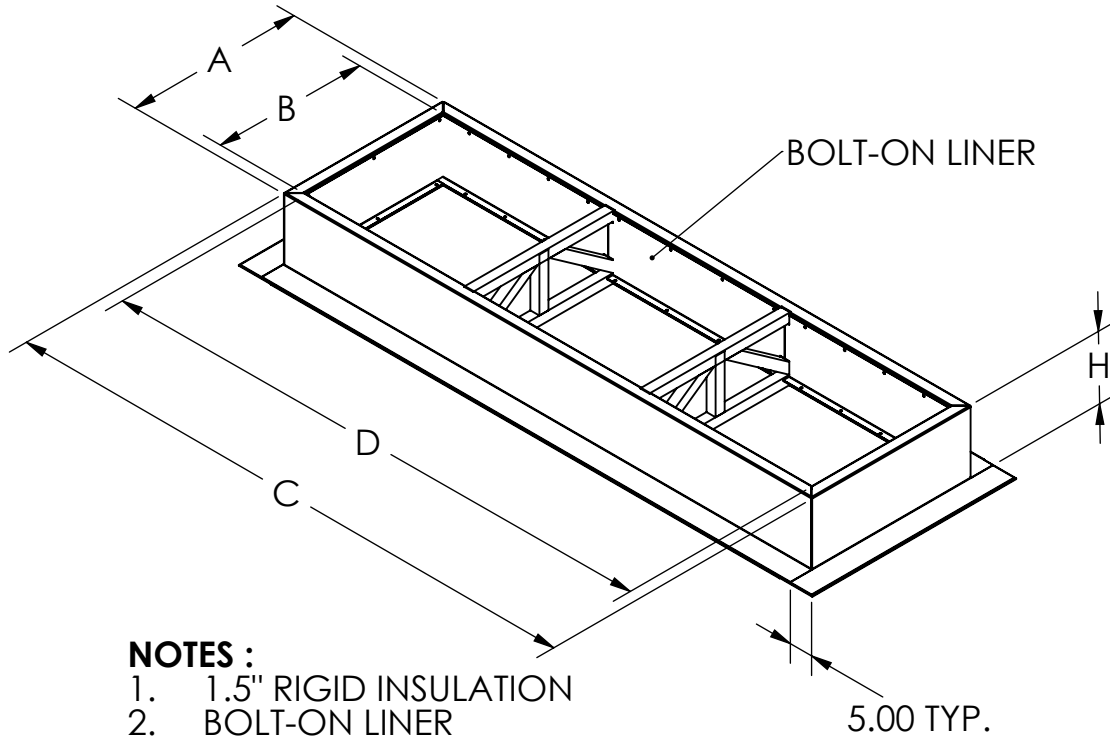

VPLUME  
 PLENUM CURB - 3X1

**NOTES :**

1. 1.5" RIGID INSULATION
2. BOLT-ON LINER
3. DOUBLE THICKNESS FLANGE
4. STAINLESS STEEL LINER HARDWARE
5. GASKET AND MOUNTING HARDWARE PROVIDED

**DIMENSIONAL DATA**

SIZE	A	B	C	D	H
<b>90-122</b>	21.00	18.00	74.50	71.50	14, 18, OR 24
<b>135</b>	23.00	20.00	80.50	77.50	14, 18, OR 24
<b>150</b>	25.00	22.00	86.50	83.50	14, 18, OR 24
<b>165</b>	27.00	24.00	92.50	89.50	14, 18, OR 24
<b>182</b>	33.00	30.00	110.50	107.50	14, 18, OR 24
<b>200</b>	35.00	32.00	116.50	113.50	14, 18, OR 24
<b>222</b>	39.00	36.00	128.50	125.50	14, 18, OR 24
<b>245</b>	45.00	42.00	146.50	143.50	14, 18, OR 24
<b>270</b>	49.00	46.00	158.50	155.50	14, 18, OR 24
<b>300</b>	57.50	54.50	185.00	182.00	14, 18, OR 24
<b>330</b>	59.50	56.50	190.50	187.50	14, 18, OR 24
<b>365</b>	62.50	59.50	199.50	196.50	14, 18, OR 24
<b>402</b>	69.50	66.50	220.50	217.50	14, 18, OR 24

ALL DIMENSIONS ARE IN INCHES